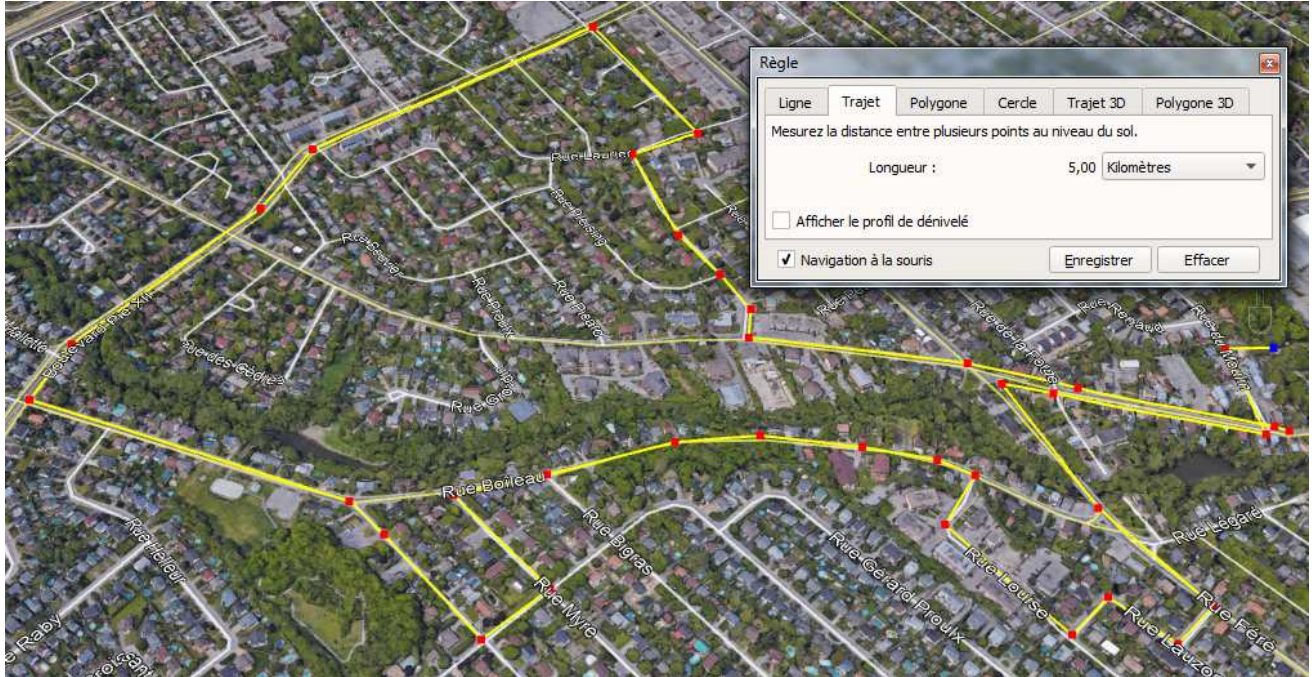

MARCHE PAS À PAS - 5 km

Samedi, 11 mai 2019 – départ 10h30

Trajet à partir du Manoir Globensky – 235, rue St-Eustache, St-Eustache

- | | |
|-------------------|-------------------|
| ← Rue du Moulin | → Rue Blouin |
| → Rue St-Eustache | → Rue Judd |
| ← Rue Ferré | ← Rue Boileau |
| → Rue Latour | → Rue Pie XII |
| → Rue Lauzon | → Rue Philippe |
| → Rue Louise | → Rue Laurier |
| ← Rue Boileau | ← Rue Des sources |
| ← Rue Myre | ← Rue St-Eustache |